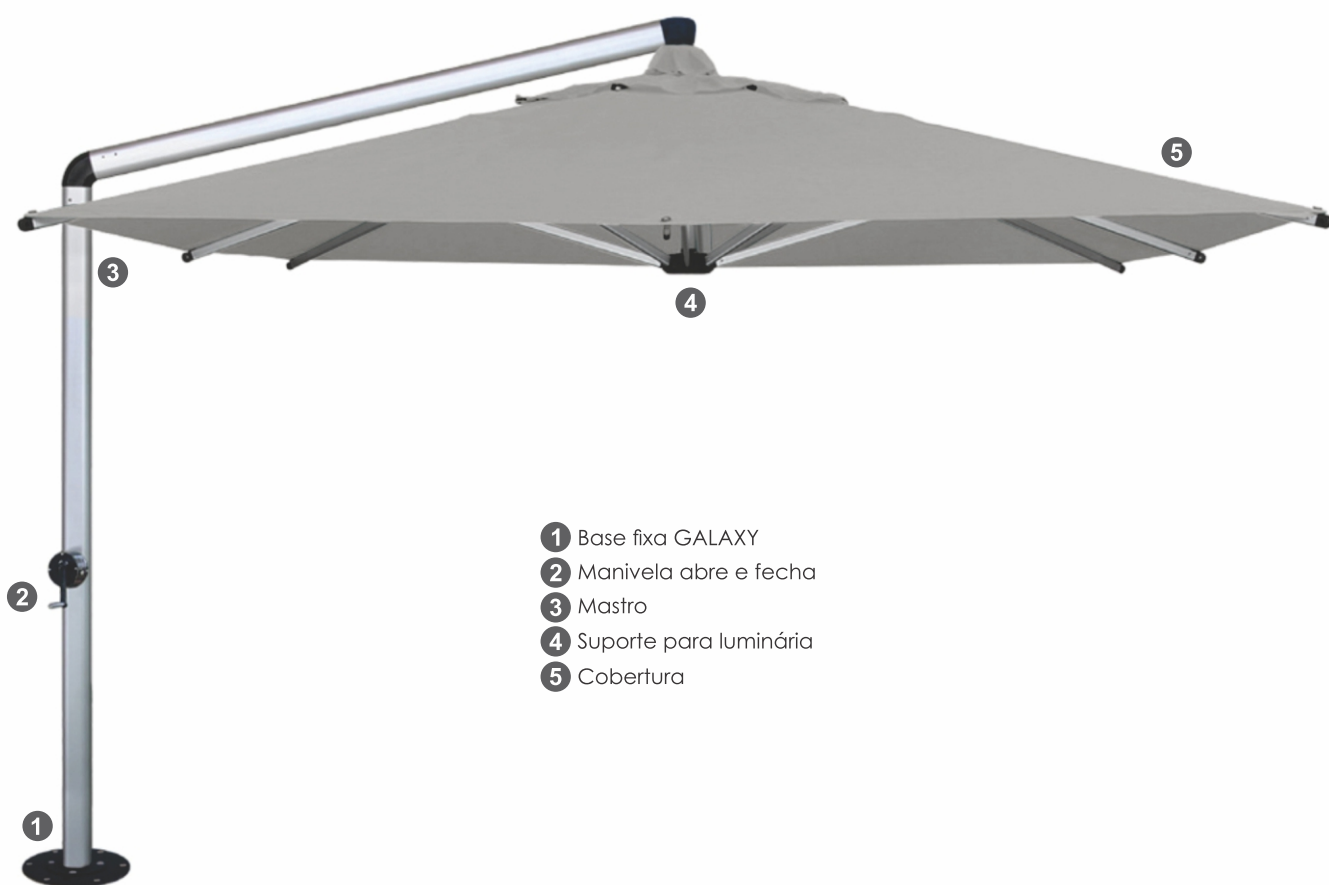

OMBRELLONE GALAXY

ESTILO E RESISTÊNCIA

Ombrellone lateral altamente resistente, indicado para espaços corporativos e residenciais. O GALAXY é superior em design e durabilidade, sua projeção de sombra é fantástica. Esse modelo possui sistema de abertura e fechamento pelo acionamento de uma manivela. Produto de fácil montagem e manuseio. Com design e originalidade, a marca Shademaker garante um produto de grande durabilidade e inovador, prezando a eficiência e facilidade no manuseio.

ESPECIFICAÇÕES:

Estrutura e varetas: alumínio anodizado natural (mastro 82x120mm)

Cobertura: tecido O'bravia 100% poliéster. Proteção solar UPF50+

Peso: 65kg

Velocidade máx. de vento admitida: 55km/h (ombrellone aberto)

Acompanha capa de proteção

Bases Compatíveis: somente base fixa (vendidas separadamente)

Base fixa para ombrellone GALAXY

Tamanho cm	Mastro cm	Cobertura fechada cm	Espaço livre cm	Tamanho total ombrellone cm	Altura até a Manivela cm	Largura Total do Ombrellone cm	Comprimento do Braço de Apoio cm	Máx. de vento permitido com o ombrellone aberto km/h
A	M	E	F	G	D	W	Z	força do vento
ø500	8.2x12	36	228	310	94	503	251	55
350x350	8.2x12	41	241	307	94	394	236	55
400x400	8.2x12	36	226	300	94	442	234	55

- 1 Base fixa GALAXY
- 2 Manivela abre e fecha
- 3 Mastro
- 4 Suporte para luminária
- 5 Cobertura

*imagens ilustrativas

Grade de cores (ombrellone quadrado 4x4m)

Consulte grade de cores disponíveis [SOB ENCOMENDA](#)