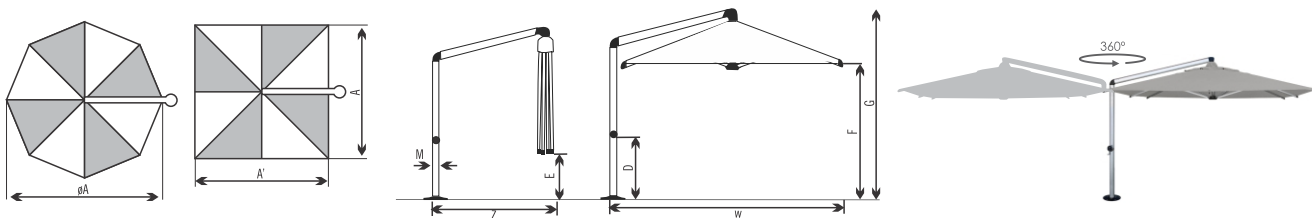

OMBRELLONE GALAXY

ESTILO E RESISTÊNCIA

Ombrellone lateral altamente resistente, indicado para espaços corporativos e residenciais. O GALAXY é superior em design e durabilidade, sua projeção de sombra é fantástica. Esse modelo possui sistema de abertura e fechamento pelo acionamento de uma manivela. Produto de fácil montagem e manuseio. Com design e originalidade, a marca Shademaker garante um produto de grande durabilidade e inovador, prezando a eficiência e facilidade no manuseio.

ESPECIFICAÇÕES:

Estrutura e varetas: alumínio anodizado natural (mastro 82x120mm)

Cobertura: tecido O'bravia 100% poliéster. Proteção solar UPF50+

Peso: 65kg

Velocidade máx. de vento admitida: 55km/h (ombrellone aberto)

Acompanha capa de proteção

Bases Compatíveis: somente base fixa (vendidas separadamente)

Base fixa para ombrellone GALAXY

Tamanho cm	Mastro cm	Cobertura fechada cm	Espaço livre cm	Tamanho total ombrellone cm	Altura até a Manivela cm	Largura Total do Ombrellone cm	Comprimento do Braço de Apoio cm	Máx. de vento permitido com o ombrellone aberto km/h
A	M	E	F	G	D	W	Z	força do vento
ø500	8.2x12	36	228	310	94	503	251	55
350x350	8.2x12	41	241	307	94	394	236	55
400x400	8.2x12	36	226	300	94	442	234	55

As medidas aqui descritas podem sofrer variações de $\pm 2\%$ ± 5 cm
 As dimensões de altura aqui descritas são com a base fixa, a altura máxima dependerá do tipo de base utilizada
 A distância entre um ombrellone aberto e outro ombrellone ou de paredes e pilares deve ser de no mínimo 20cm
 * componentes em aço galvanizado podem sofrer oxidações, para melhor conservação consulte manutenção e cuidados