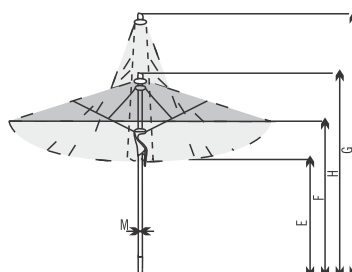

## ESPECIFICAÇÕES:

**Estrutura e varetas:** alumínio anodizado natural (diâmetro do mastro 67mm)

**Cobertura:** tecido olefin. Proteção solar UPF50+

**Peso:** 20kg

**Acessórios:** capa de proteção (vendida separadamente)

### Bases Compatíveis: (vendidas separadamente)

Base fixa para ombrellone Fortello

Base fixa para ombrellone Fortello + Base móvel para ombrellone New Sombrano ø4m/3,5x3,5m

Tamanho cm	Mastro cm	Cobertura Fechada cm	Espaço Livre cm	Altura Ombrellone Fechado cm	Altura Ombrellone Aberto cm	Máx. de vento permitido com o ombrellone aberto km/h
A	M	E	F	G	H	força do vento
400x400	6.7	95	215	385	290	60

As medidas aqui descritas podem sofrer variações de  $\pm 2\%$   $\pm 5$ cm  
As dimensões de altura aqui descritas são com a base fixa, a altura máxima dependerá do tipo de base utilizada  
A distância entre um ombrellone aberto e outro ombrellone ou de paredes e pilares deve ser de no mínimo 20cm