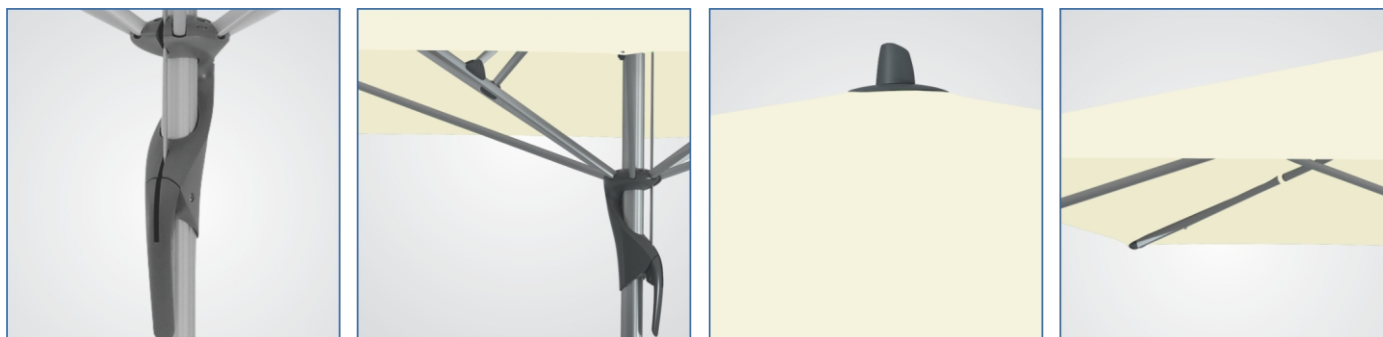

## ESTABILIDADE E FACILIDADE NO MANUSEIO

O ombrellone Fortello satisfaz as necessidades para quem procura sistemas de proteção solar, graças ao seu sistema de abertura em sentido oposto é fácil de manusear, seu mastro de alumínio e seu baixo peso facilita o transporte e recolhimento rápido. Com um design estável esse ombrellone oferece a proteção solar necessária para o seu ambiente. Com design e originalidade, a marca suíça GLATZ garante um produto de grande durabilidade e inovador, prezando a eficiência e facilidade no manuseio.

## ESPECIFICAÇÕES:

**Estrutura e varetas:** alumínio anodizado natural (diâmetro do mastro 67mm)

**Cobertura:** tecido olefin. Proteção solar UPF50+

**Peso:** 20kg

**Acessórios:** capa de proteção (vendida separadamente)

### Bases Compatíveis: (vendidas separadamente)

Base fixa para ombrellone Fortello

Base fixa para ombrellone Fortello + Base móvel para ombrellone New Sombrano ø4m/3,5x3,5m

Tamanho cm	Mastro cm	Cobertura Fechada cm	Espaço Livre cm	Altura Ombrellone Fechado cm	Altura Ombrellone Aberto cm	Máx. de vento permitido com o ombrellone aberto km/h
A	M	E	F	G	H	força do vento
400x400	6.7	95	215	385	290	60

As medidas aqui descritas podem sofrer variações de  $\pm 2\%$   $\pm 5$ cm  
As dimensões de altura aqui descritas são com a base fixa, a altura máxima dependerá do tipo de base utilizada  
A distância entre um ombrellone aberto e outro ombrellone ou de paredes e pilares deve ser de no mínimo 20cm